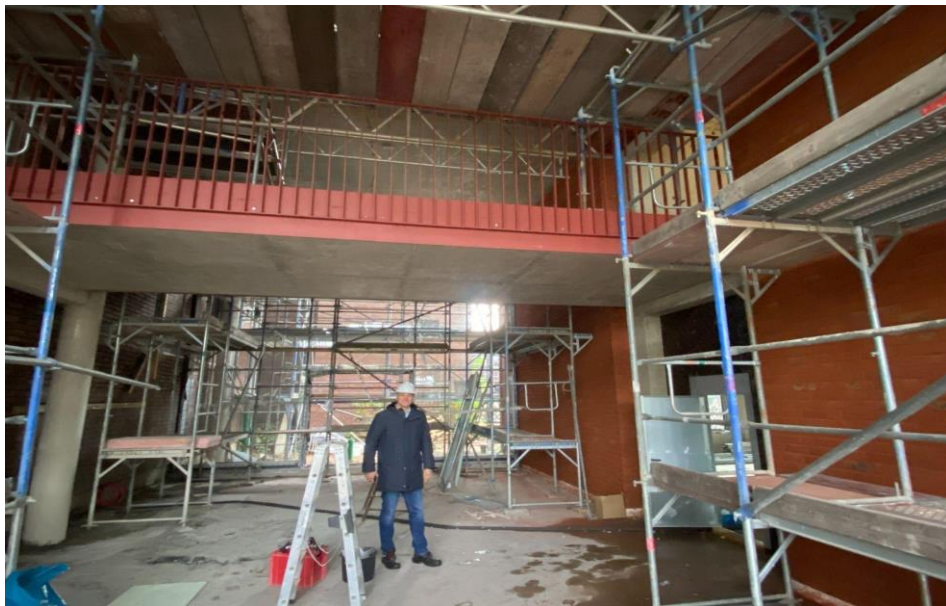

Der Neubau am Comenius-Gymnasium

- Topmoderne Fachräume (v.a. für Naturwissenschaften, Kunst)
 - Großzügig neu errichteter Ganztagsbereich
 - Generalüberholung des Bestandsgebäudes
 - Erweiterung der Mensa
-
- Kosten: 25,5 Mio €
 - Fertigstellung Neubau:
Sommer 2024

Ansicht Lütticher Straße/ Neuer Haupteingang

COMENIUS GYMNASIUM
omnes omnia omnino

Unser Gymnasium bekommt ein neues Gesicht

Der großzügige Eingangsbereich ist schon gut sichtbar.

Künftig schreiten wir durch ein zweistöckiges Eingangsportal in die Schule.

Die Arbeiten liegen vollauf im Zeitplan,
Eröffnung ist am Schuljahresende 2023/24.

Ansicht Lütticher Straße/ Neuer Haupteingang

Bestand

Eingang

Neubau

3-fach Turnhalle

Mit Blick auf die Lütticher Straße entstehen breite Fensterflächen in üppig dimensionierten Fachräumen für Kunst, Chemie und Biologie.

Nächste Woche folgt der Estrich -
und dann wird der Innenausbau beendet.

Nordansicht von der Turnhalle auf das neue Gebäude

Neubau mit Ganztagsbereich im Erdgeschoss

Bestandsgebäude

Der bisherige Haupteingang wird großzügig neu gestaltet.
Daneben ist der Ganztagsbereich im gesamten Erdgeschoss des Neubaus.